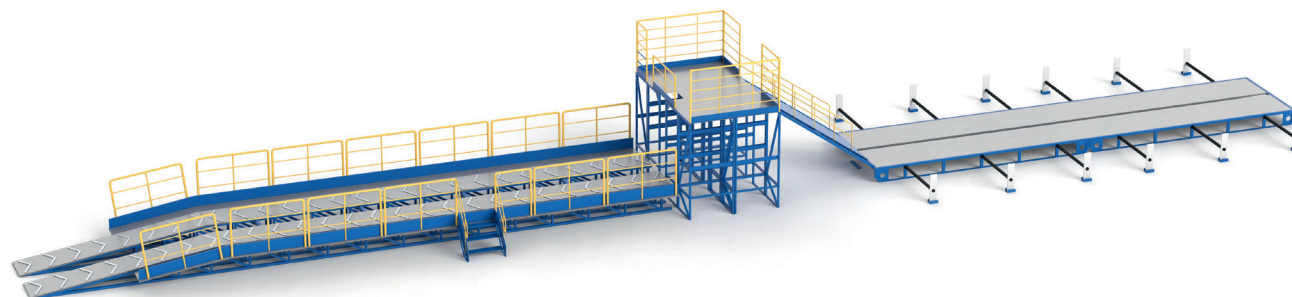

Буровая площадка УПА 60-80

Компания производит блочное, емкостное оборудование, нестандартные детали и металлоконструкции собственной разработки и по конструкторской документации Заказчика.

Контрольная сборка циркуляционной системы буровой установки эшелонного типа